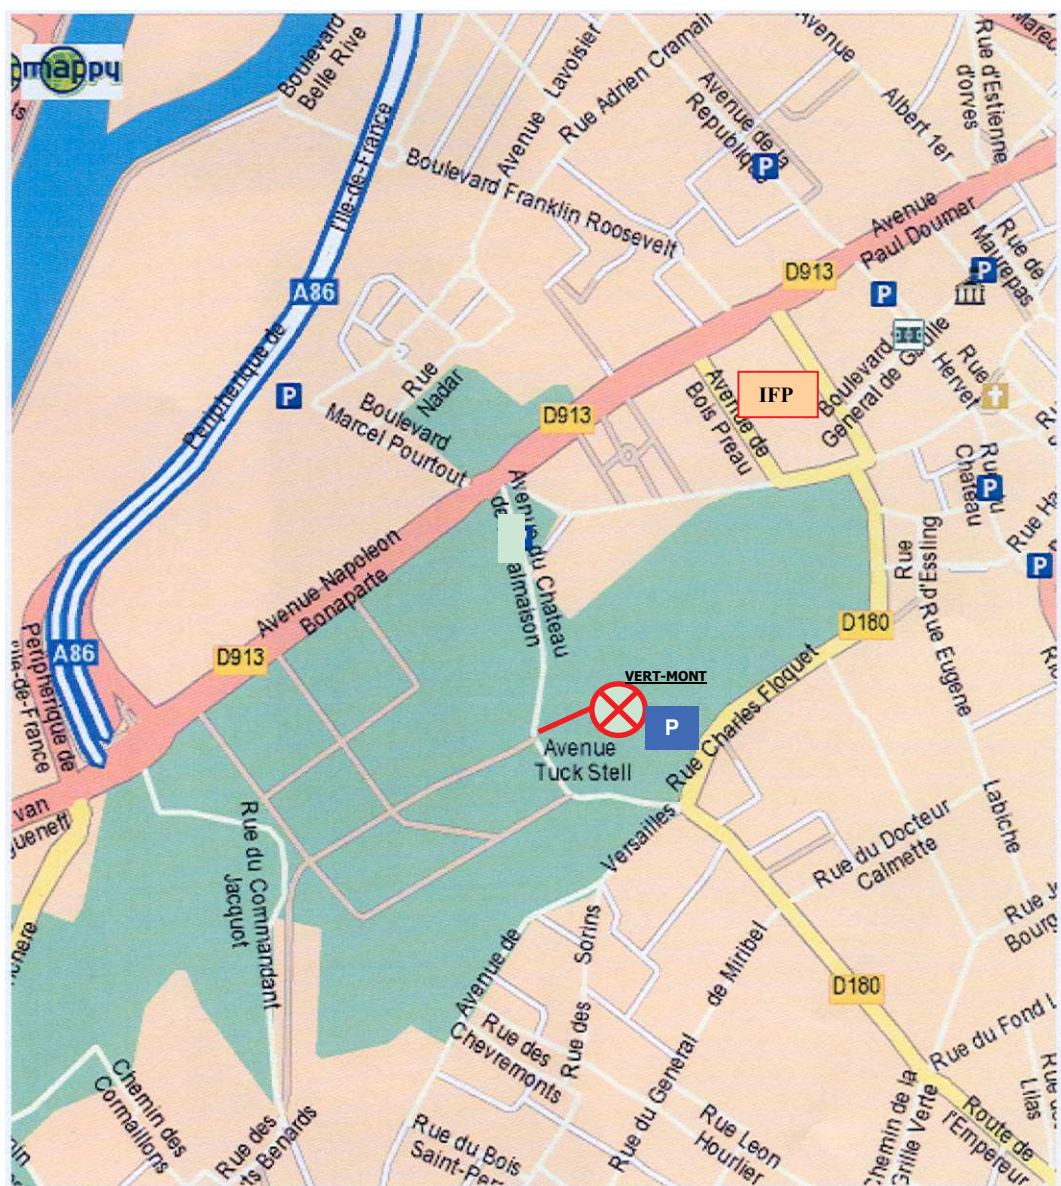

Fondation Tuck - Domaine de Vert-Mont
(Stationnement possible dans le Domaine)
Avenue Tuck Stell (façade au château de la Malmaison)
92500 Rueil – Malmaison

Plan d'accès

500 m